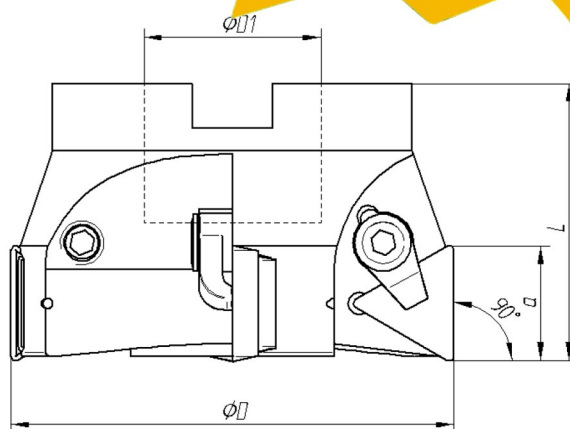

OFERTA PLATO DE ESCUADRAR

desde 119€
con 10 plaquitas

Referencia	(mm)					PRECIO origen	PRECIO Con 10 plaquitas
	ØD	ØD1	a	L			
CPTPGR4016-16-3	40	16	16	42	3	159€	119€
CPTPGR5022-16-3	50	22	16	45	3	169€	125€
CPTPGR5022-16-3B	50	22	16	45	3	169€	125€
CPTPGR6322-16-4B	63	22	16	48	4	225€	149€
CPTPGR6322-22-3B	63	22	22	48	3	239€	169€
CPTPGR8032-16-5B	80	32	16	50	5	235€	157€
CPTPGR8032-22-4B	80	32	22	50	4	279€	189€
CPTPGR10040-16-6B	100	40	16	45	6	399€	239€
CPTPGR10040-22-5B	100	40	22	45	5	359€	229€

Plaquitas

TPCN1603PDR NCM325	TPMN160308 NS540	TPCN2204PDR PV230	TPMN220408 P30	TPKR2204PDR-MX NCM325

Elementos (Referencias):	Conjunto brida	Placa base	Placa base	Llave
Plaquita				
TPCN1603PDR	115732	850013	865001	ALLEN-3
TPMN160308	115732	850013	865001	ALLEN-3
TPCN2204PDR	834551	850022	865001	ALLEN-4
TPMN220408	834551	850022	865001	ALLEN-4
TPKR2204PDR	834551	850022	865001	ALLEN-4